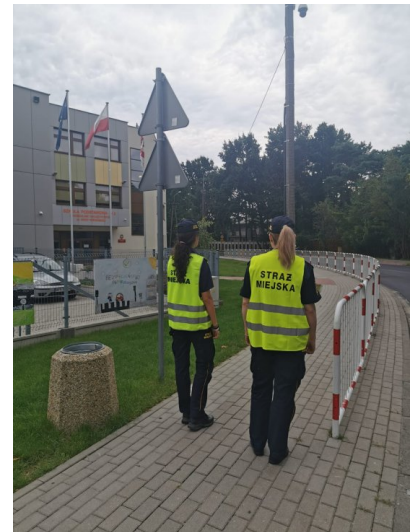

Straż Miejska w Łomiankach

<https://strazmiejska.lomianki.pl/sm/aktualnosci/12129,Kontrole-infrastruktury-drogowej-przy-szkolach-i-przedszkolach.html>
27.04.2024, 07:11

Kontrole infrastruktury drogowej przy szkołach i przedszkolach.

Wraz z pierwszym dzwonkiem szkolnym uczniowie powrócą do nauki stacjonarnej. Strażnicy miejscy zadbają aby droga do szkoły była bezpieczna.

Funkcjonariusze przez cały rok prowadzą kontrole infrastruktury drogowej wokół szkół i przedszkoli. Jednak w ostatnich tygodniach sierpnia działania te są zintensyfikowane.

Kontrole obejmują kilka aspektów, które mają bezpośredni wpływ na bezpieczeństwo uczniów. Stan techniczny, prawidłowość i czytelność oznakowania drogowego nie powinno budzić żadnych zastrzeżeń. Uwzględnione zostały przejścia dla pieszych a także stan barier ochronnych uniemożliwiających dziecku wtargnięcie na jezdnię. Ocenie poddany zostanie również stan nawierzchni chodników w pobliżu placówek oświatowych. W przypadku stwierdzenia nieprawidłowości strażnicy bezzwłocznie zawiadamiają zarządcę terenu by jak najszybciej je usunął.

Z pierwszym szkolnym dzwonkiem rusza akcja „Bezpieczna droga do szkoły”. Działania Straży Miejskiej przede wszystkim będą polegały na zapewnieniu bezpieczeństwa najmłodszym, niechronionym uczestnikom ruchu drogowego.

KS

fot.: sm

20.08.2021

[Poprzedni Strona](#)

[Następny Strona](#)