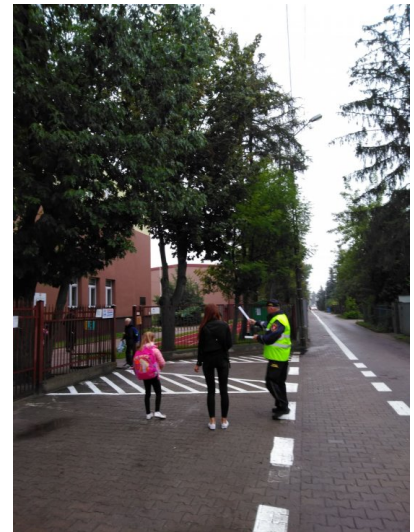

Straż Miejska w Łomiankach

<https://strazmiejska.lomianki.pl/sm/aktualnosci/9834,Bezpieczna-droga-do-szkoly-razem-ze-Straza-Miejska.html>
26.04.2024, 11:32

Bezpieczna droga do szkoły razem ze Strażą Miejską.

Działania Straży Miejskiej w Łomiankach skupiają się przede wszystkim na zapewnieniu bezpieczeństwa najmłodszym, niechronionym uczestnikom ruchu drogowego. W trakcie pierwszego tygodnia "bezpiecznej drogi do szkoły" strażnicy rozdawali uczniom odblaski, aby każdy z nich był widoczny dla kierowcy nadjeżdżającego pojazdu.

Rozpoczęcie roku szkolnego to wzmożony ruch w okolicy placówek szkolnych. Apelujemy do kierowców, aby respektowali podstawowe zasady poruszania się i postoju.

W czasie akcji stwierdzono, że najczęstsze „grzechy kierowców” to:

- ▷ postój pojazdu na chodniku nie pozostawiając 1,5 m. swobodnego przejścia,
- ▷ postój pojazdu w odległości mniejszej niż 10 m. od przejścia dla pieszych,
- ▷ postój pojazdu w odległości mniejszej niż 10m. od skrzyżowania.

Dzięki temu, że funkcjonariusze Straży Miejskiej są na miejscu, wielu kierowcom udaje się zwrócić uwagę już przy próbie wykonania nieprawidłowego manewru.

Wszystkim kierowcom przypominamy, że nieprawidłowy postój pojazdu np. przy przejściu dla pieszych, może się przyczynić do tragicznego w skutkach zdarzenia drogowego.

Szanujmy innych - na drodze nie jesteśmy sami.

KB

fot.: sm

02.09.2020

Bezpieczna droga do szkoły razem ze Strażą Miejską.