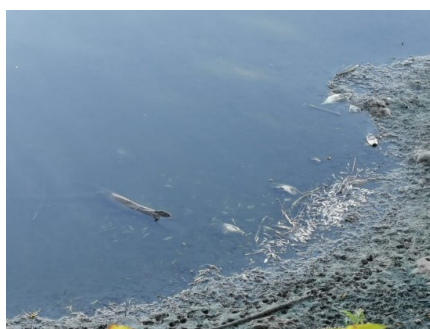

Straż Miejska w Łomiankach

<https://strazmiejska.lomianki.pl/sm/aktualnosci/9987,Sniete-ryby-w-Wisle.html>
20.04.2024, 14:24

Śnięte ryby w Wiśle.

W Wiśle ponownie pojawiły się śnięte ryby. Teren jest monitorowany przez Straż Miejską. O zaistniałej sytuacji zostały poinformowane wszystkie służby.

MW

fot.: sm

28.09.2020

Śnięte ryby w Wiśle.

Śnięte ryby w Wiśle.

Śnięte ryby w Wiśle.

Śnięte ryby w Wiśle.

[Poprzedni Strona](#)