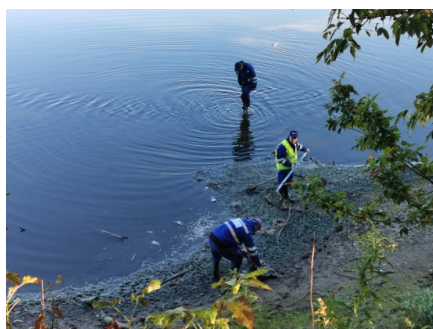

Straż Miejska w Łomiankach

<https://strazmiejska.lomianki.pl/sm/aktualnosci/9987,Sniete-ryby-w-Wisle.html>
20.04.2024, 14:24

Śnięte ryby w Wiśle.

W Wiśle ponownie pojawiły się śnięte ryby. Teren jest monitorowany przez Straż Miejską. O zaistniałej sytuacji zostały poinformowane wszystkie służby.

MW

fot.: sm

28.09.2020

Śnięte ryby w Wiśle.

Śnięte ryby w Wiśle.

Śnięte ryby w Wiśle.

Śnięte ryby w Wiśle.

[Poprzedni Strona](#)