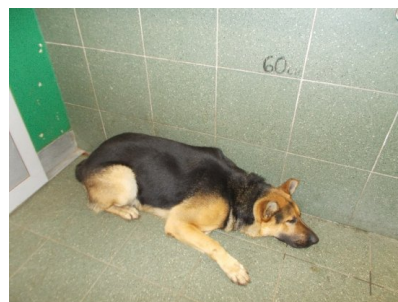

Poszukiwany właściciel!

W dniu 15.10.2020 w Łomiankach, na terenie Szpitala w Dziekanowie Leśnym funkcjonariuszom SM został przekazany pies rasy Owczarek Niemiecki.

Kontakt tel.: 986 lub 22 751 35 03.

Pies obecnie przebywa w Schronisku Na Paluchu. Więcej informacji [TUTAJ](#)

Pies został odebrany przez właściciela.

KS

fot.: sm, Schronisko Na Paluchu

15.10.2020

[Poprzedni Strona](#)

[Następny Strona](#)