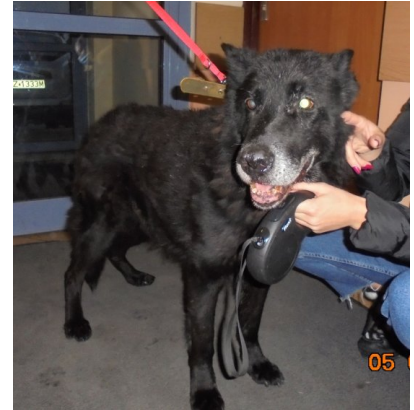

## Szukamy właściciela! Pies przekazany do schroniska Na Paluchu. WYDANY

Poszukiwany właściciel!

W dniu 05.01.2021 r. w Łomiankach, w okolicy ul. Kampinoskiej funkcjonariusze SM zabezpieczyli psa rasy Mix. Piesek nie posiada chipa.

Kontakt tel.: 986 lub 22 751 35 03.

Pies obecnie znajduje się w schronisku Na Paluchu. Więcej informacji [TUTAJ](#)

Pies został wydany właścicielowi.

KS

fot.: sm

05.01.2021

[Poprzedni Strona](#)  
[Następny Strona](#)