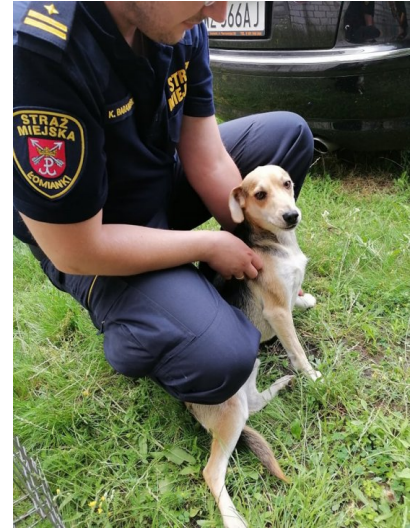

Straż Miejska w Łomiankach

<https://strazmiejska.lomianki.pl/sm/eko-patrol/zwierzet/odlowione-psy/11818,Poszukiwany-wlasciciel-Pies-zostal-przekazany-do-schroniska-Na-Paluchu-WYDANY.html>
24.04.2024, 06:10

Poszukiwany właściciel!

W dniu 05.07.2021 r. w Łomiankach na skrzyżowaniu ul. Turystycznej z ul. Strzelecką zabezpieczono psa w typie rasy mix. Więcej informacji pod numerem telefonu 986, lub 22 751 35 03.

Pies został przekazany do schroniska Na Paluchu. Więcej informacji znajdziecie Państwo [TUTAJ](#)

Piesek został odebrany przez właściciela.

KS

fot.: sm

05.07.2021

[Poprzedni Strona](#)

[Następny Strona](#)