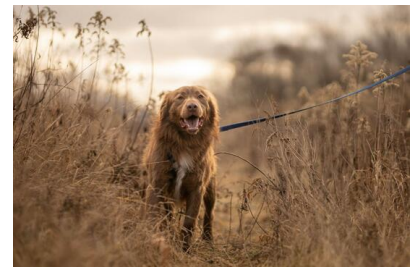

Straż Miejska w Łomiankach

<https://strazmiejska.lomianki.pl/sm/eko-patrol/zwierzet/odlowione-psy/11971,Poszukiwany-wlasciciel-Pies-zostal-przekazany-do-schroniska-Na-Paluchu-DO-ADOPCJ.html>
18.04.2024, 05:06

Poszukiwany właściciel! Pies został przekazany do schroniska Na Paluchu. DO ADOPCJI

Poszukiwany właściciel!

W dniu 23.07.2021 w Łomiankach, na ul. Rolniczej funkcjonariuszom SM został przekazany pies maści brązowej rasy mix. Więcej informacji u dyżurnego Straży Miejskiej pod numerem tel.: 986 lub 22 751 35 03.

Pies został przekazany do schroniska Na Paluchu. Więcej informacji [TUTAJ](#)

DO PILNEJ ADOPCJI

KS

fot.: sm, schronisko Na Paluchu

23.07.2021

1929821b9b863a23

[Poprzedni Strona](#)
[Następny Strona](#)