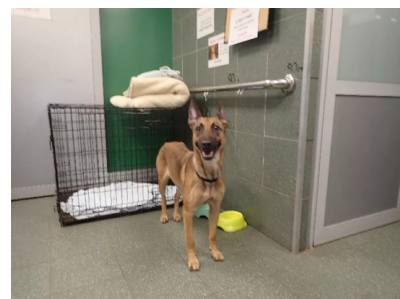

Straż Miejska w Łomiankach

<https://strazmiejska.lomianki.pl/sm/eko-patrol/zwierzet/odlowione-psy/16684,Znaleziono-psy-Szukamy-wlasciciela-Pies-przekazany-do-schroniska-Na-Paluchu-Wyda.html>
22.05.2025, 03:07

18074_mini

W dniu 09.10.2023 w Łomiankach, znaleziono psa (samica) w typie rasy Owczarek Belgijski. Więcej informacji u dyżurnego Straży Miejskiej pod numerem tel.: 986 lub 22 751 35 03.

Pies został przekazany do schroniska Na Paluchu. Więcej informacji [TUTAJ](#)