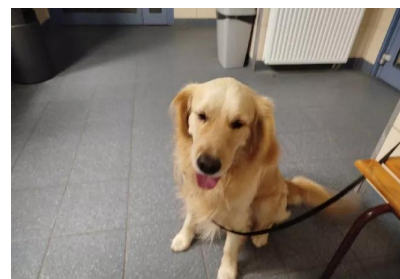

Straż Miejska w Łomiankach

<https://strazmiejska.lomianki.pl/sm/eko-patrol/zwierzet/odlowione-psy/18844,Znaleziono-psy-Szukamy-wlasciciela-Pies-przekazany-do-schroniska-Na-Paluchu.html>
31.10.2024, 14:17

W dniu 24.09.2024 w Łomiankach na ul. Długiej, znaleziono psa (samiec) w typie rasy Golden Retriever. Więcej informacji u dyżurnego Straży Miejskiej pod numerem tel.: 986 lub 22 751 35 03.

Pies został przekazany do schroniska Na Paluchu. Więcej informacji [TUTAJ](#)